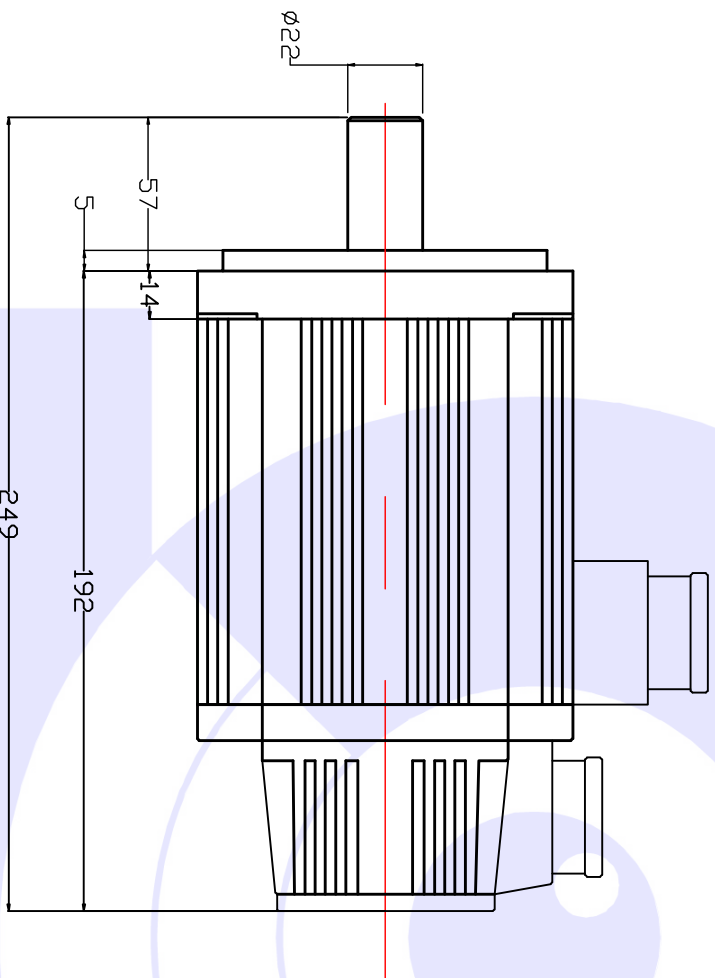

MH1526
(1.5KW2000RPM)