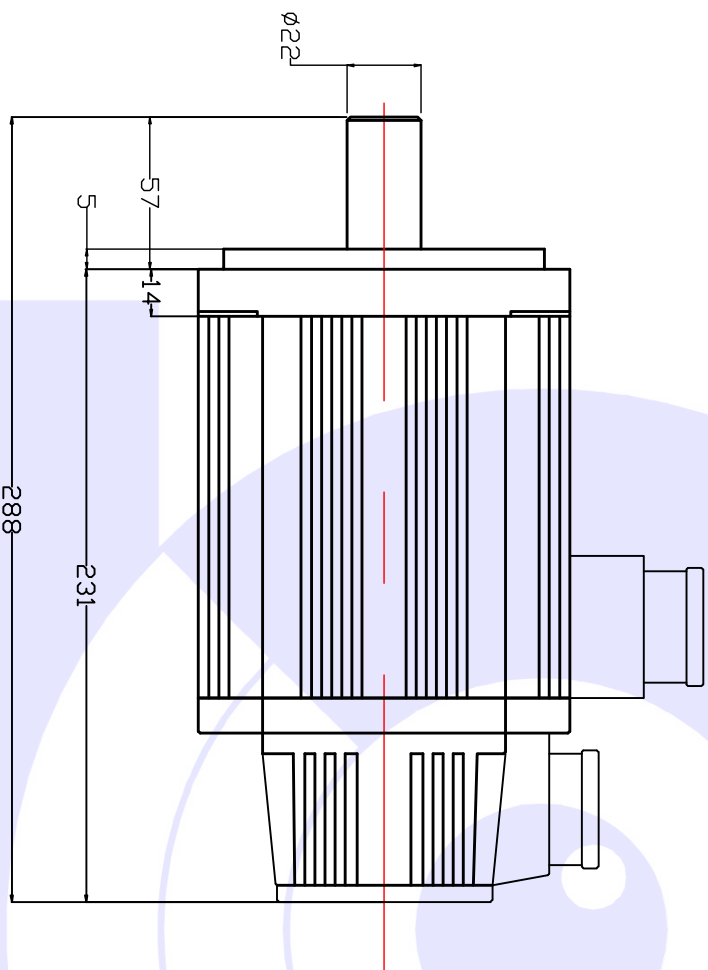

MH3026
(3KW2000RPM)